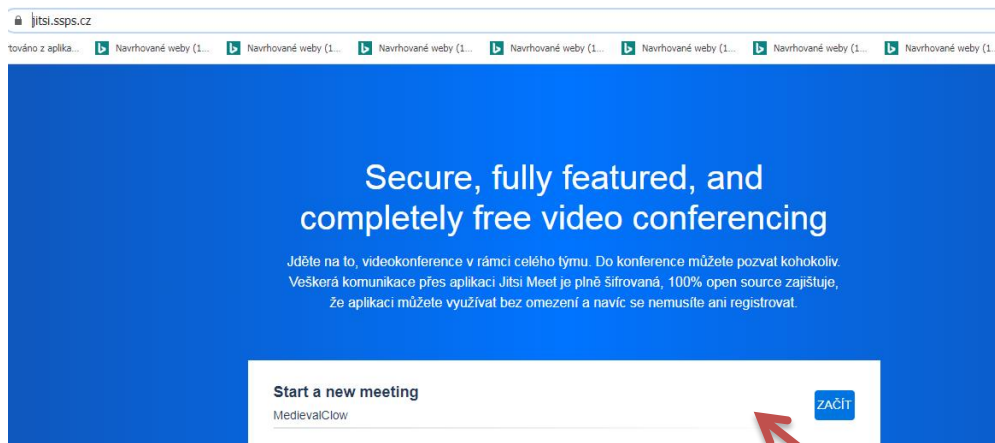

# Online výuka

1. Na PC, notebooku
2. Google Chrome
3. <https://jitsi.ssps.cz>

4. Vložit název místnosti (např. kopelukova)
5. Povolit zvuk, kameru